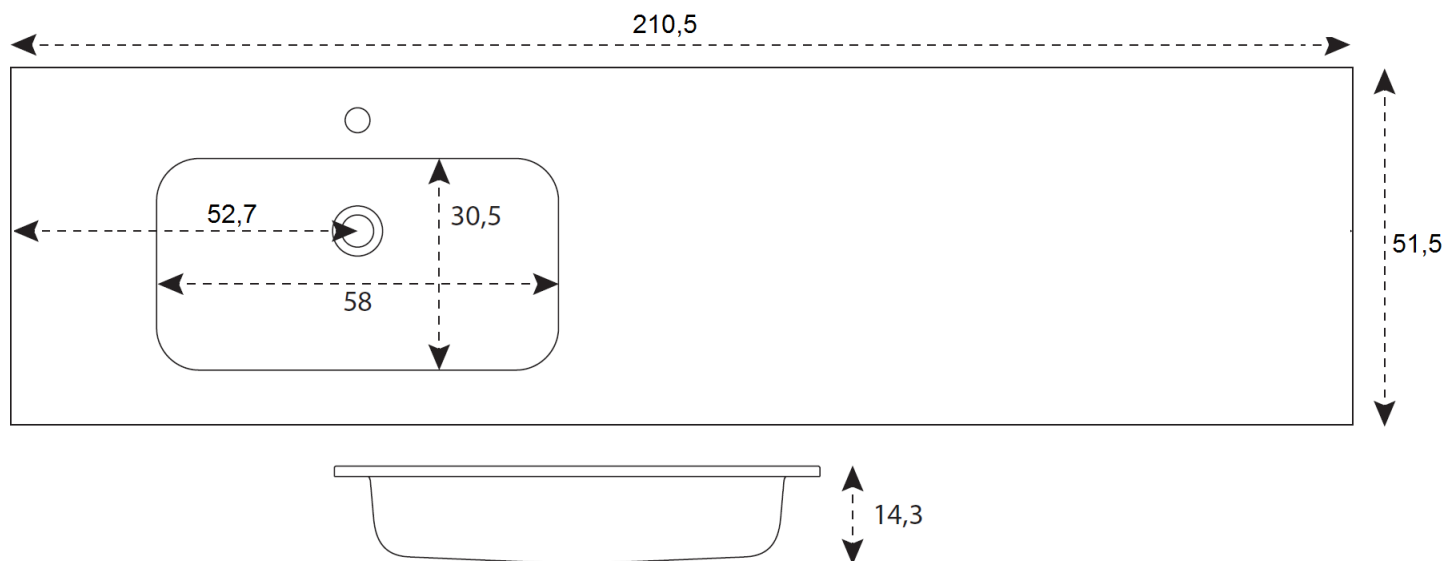

” LAVABI - PLANA211SX.

” (1 o 3 fori)
(1 or 3 taphole)
(1 или 3 отверстия)

” SCHEDA TECNICA/TECHNICAL SCHEME/ТЕХНИЧЕСКИЕ СХЕМЕ:

GAIA Srl

Via Statale 467 n°153 - 42013 S. Antonino di Casalgrande (RE) - ITALIA - P. Iva 02827180361