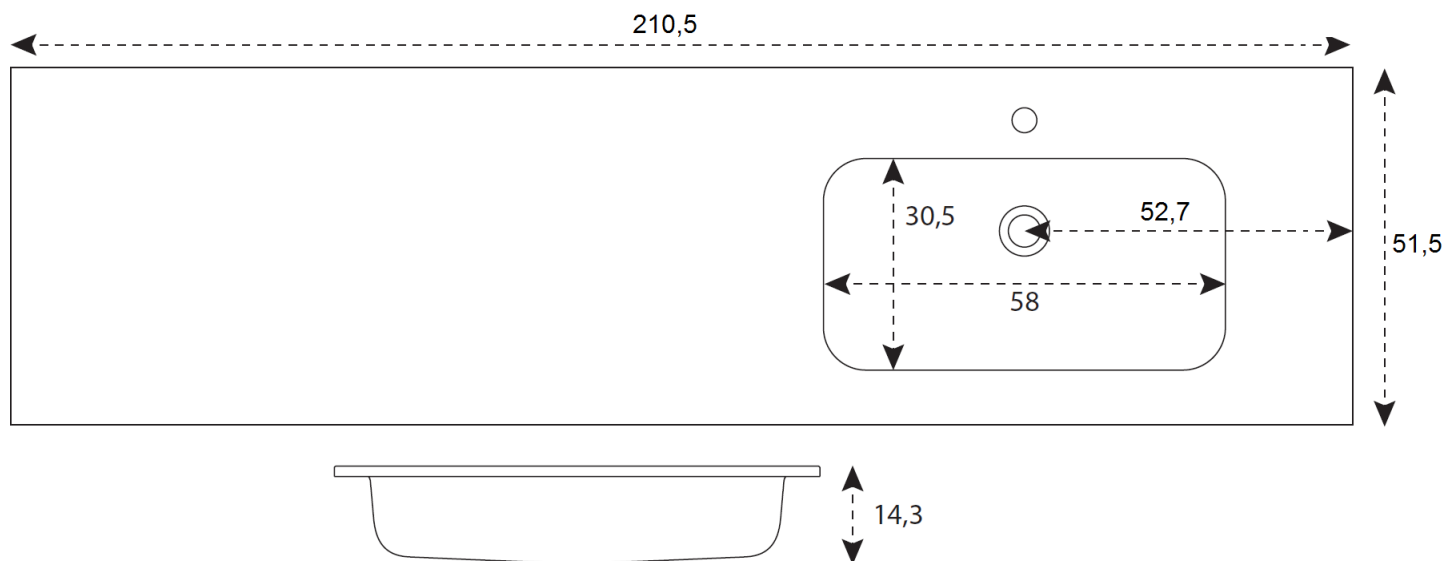

” LAVABI - PLANA211DX.

” (1 o 3 fori)
(1 or 3 taphole)
(1 или 3 отверстия)

” SCHEDA TECNICA/TECHNICAL SCHEME/ТЕХНИЧЕСКИЕ СХЕМЕ:

GAIA Srl

Via Statale 467 n°153 - 42013 S. Antonino di Casalgrande (RE) - ITALIA - P. Iva 02827180361