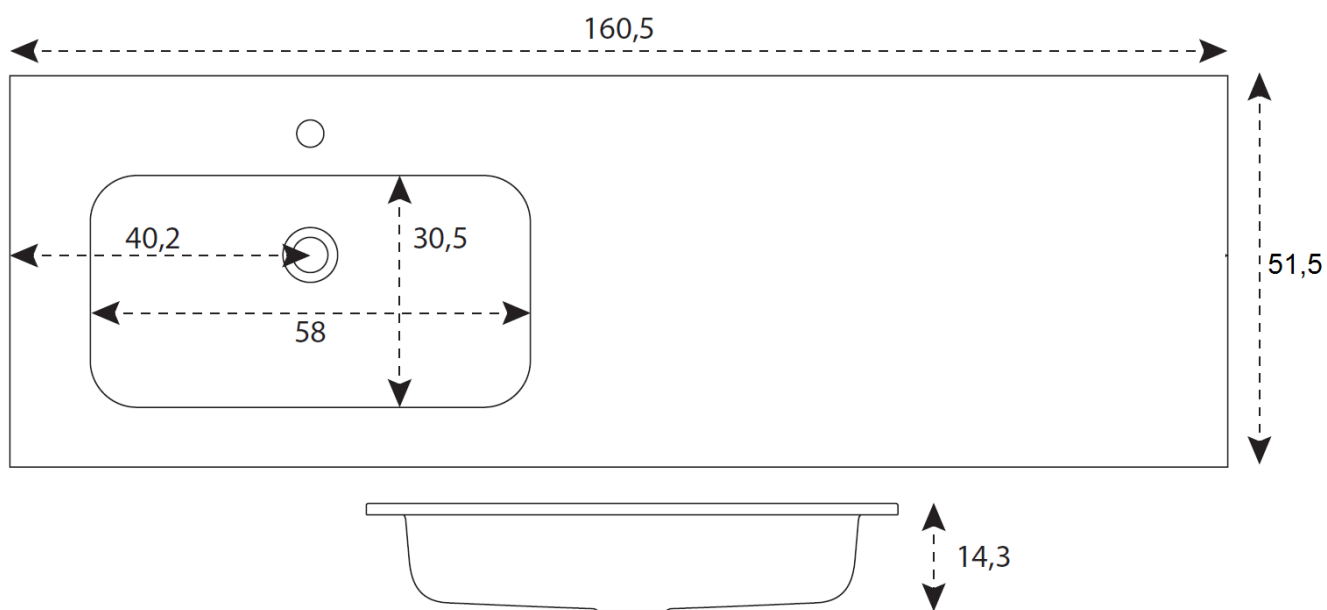

” SCHEDA TECNICA/TECHNICAL SCHEME/ТЕХНИЧЕСКИЕ СХЕМЕ:

GAIA Srl

Via Statale 467 n°153 - 42013 S. Antonino di Casalgrande (RE) - ITALIA - P. Iva 02827180361

Tel. (0039) 0536 894850 - Fax 0536 894851 - gaia@gaiamobili.it - www.gaiamobili.it