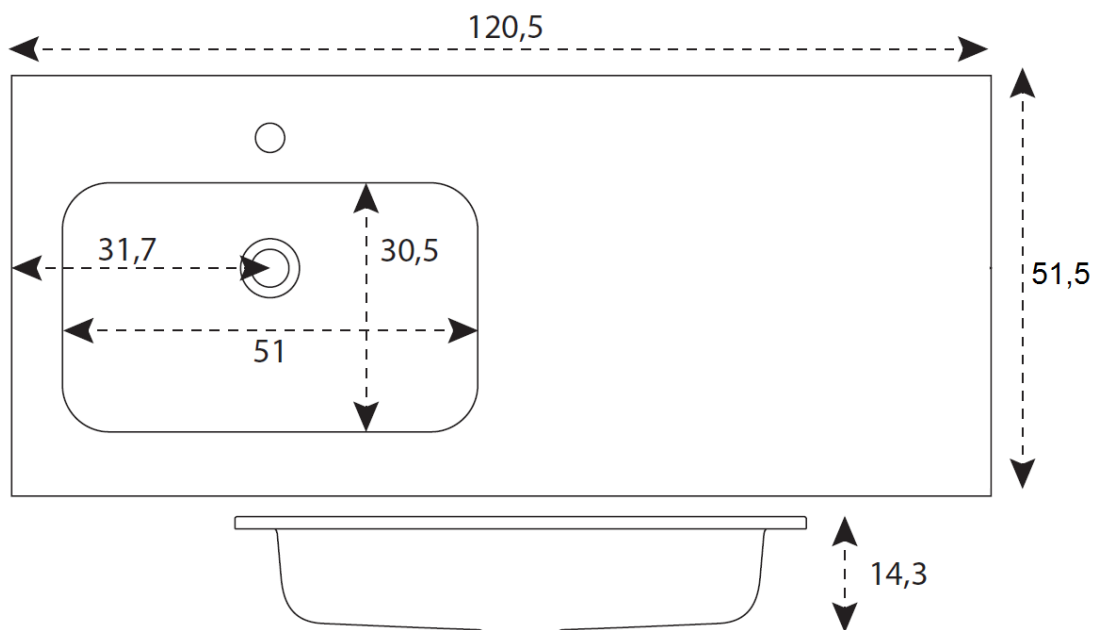

” LAVABI - PLANA121SX.

” (1 o 3 fori)
(1 or 3 taphole)
(1 или 3 отверстия)

” SCHEDA TECNICA/TECHNICAL SCHEME/ТЕХНИЧЕСКИЕ СХЕМЕ:

GAIA Srl

Via Statale 467 n°153 - 42013 S. Antonino di Casalgrande (RE) - ITALIA - P. Iva 02827180361