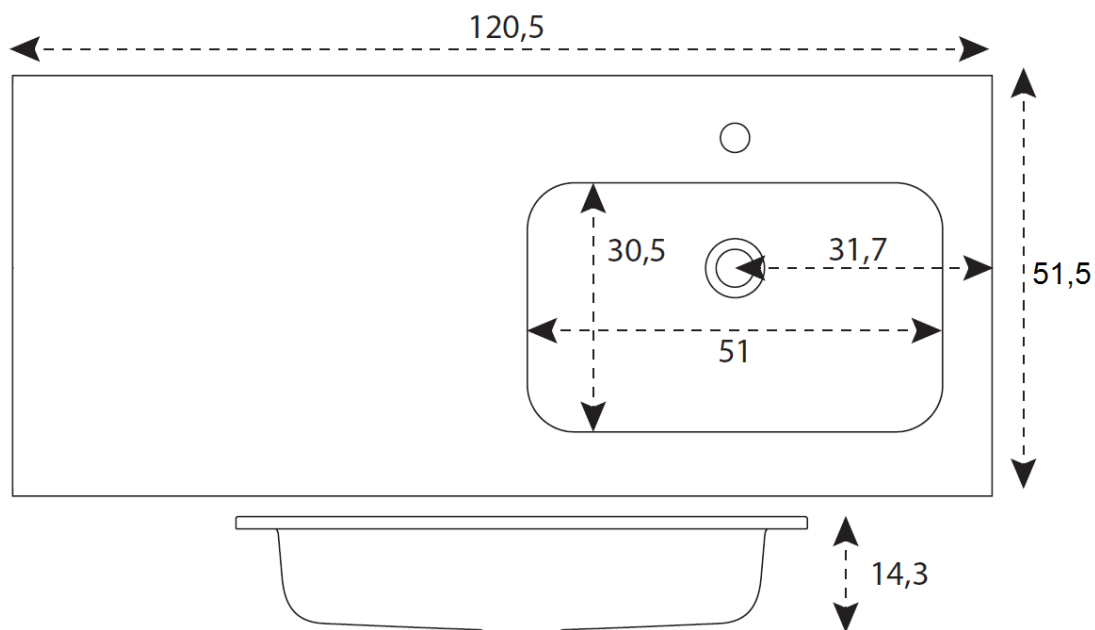

” LAVABI - PLANA121DX.

” (1 o 3 fori)
(1 or 3 taphole)
(1 или 3 отверстия)

” SCHEDA TECNICA/TECHNICAL SCHEME/ТЕХНИЧЕСКИЕ СХЕМЕ:

GAIA Srl

Via Statale 467 n°153 - 42013 S. Antonino di Casalgrande (RE) - ITALIA - P. Iva 02827180361