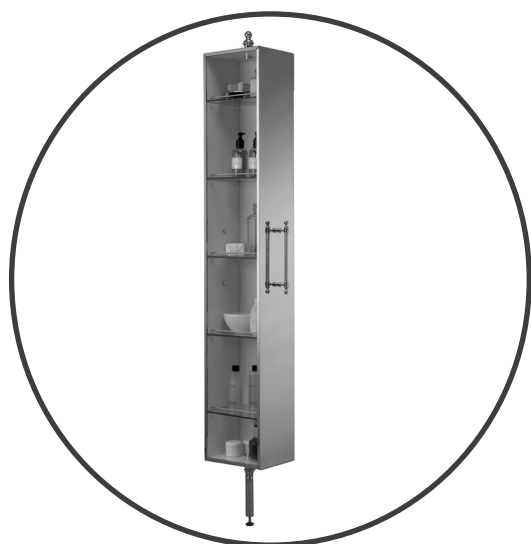

” CONSOLLE - LUCIE PAVIMENTO.

ASLU05

” FINITURE/FINISHINGS/ОТДЕЛКИ:

- CR Cromo - Chrome - хром
- NB Nichel Brill. - Polished Nichel - Глянцевый Никель
- BR Bronzo - Bronze - бронза
- OR Oro - Gold - Золото
- LU Luxury - Antique Gold - Античное Золото