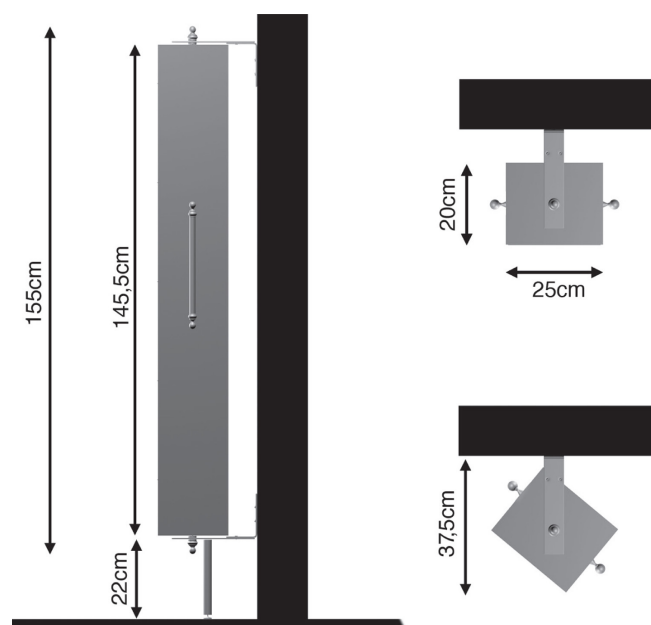

” SCHEDA TECNICA/TECHNICAL SCHEME/ТЕХНИЧЕСКИЕ СХЕМЕ:

GAIA Srl

Via Statale 467 n°153 - 42013 S. Antonino di Casalgrande (RE) - ITALIA - P. Iva 02827180361

Tel. (0039) 0536 894850 - Fax 0536 894851 - gaia@gaiamobili.it - www.gaiamobili.it